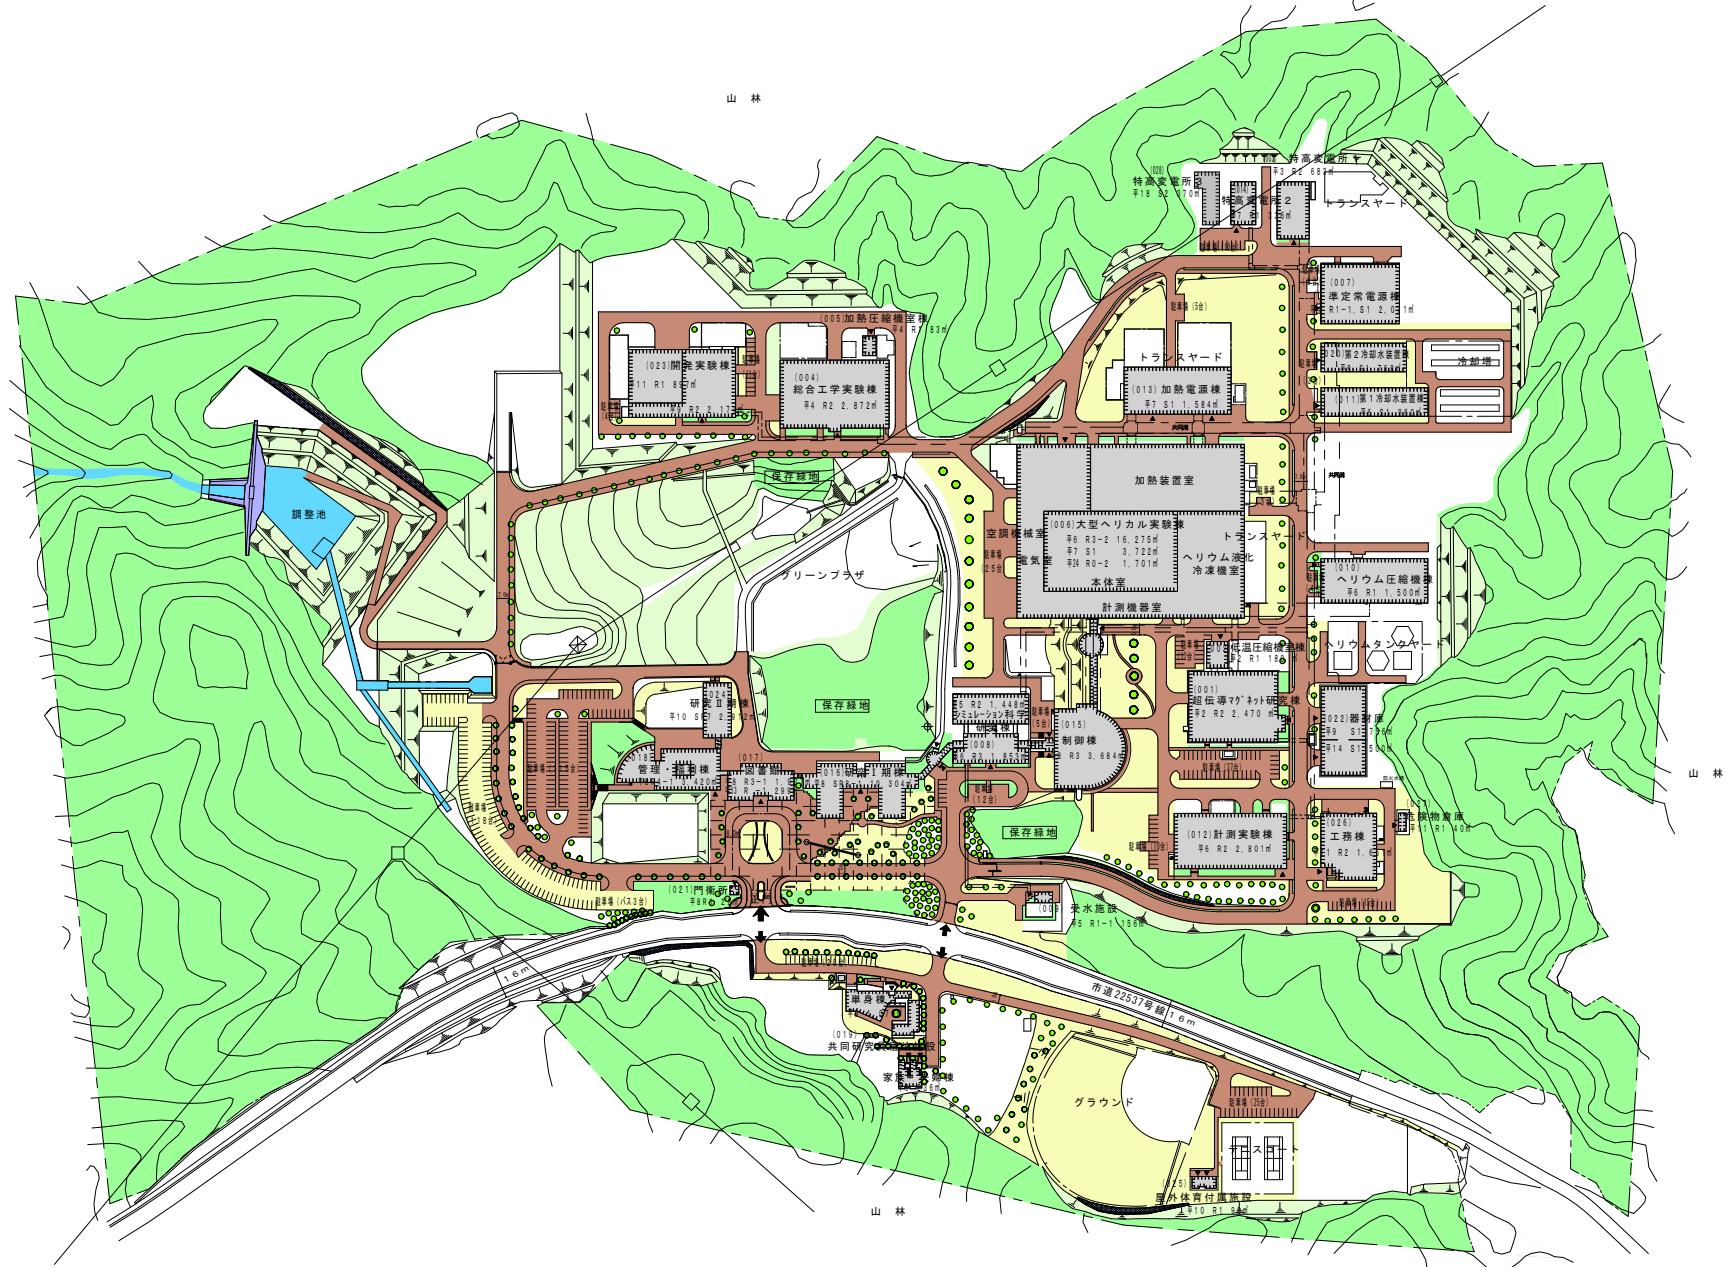

# 配置図

山林

工業団地

縮尺 S=1/3000

敷地面積	建築面積	建物延面積	建ぺい率	容積率	全学生数	学部等名	団地番号	団地名	所在地	学校番号	学校名	作成年度
464,445㎡	39,557㎡	71,830㎡	9.0%	15.0%	18人	共同利用機関研究実験部等 核融合科学研究所	201	土岐	岐阜県土岐市下石町322-6	0892	自然科学研究機構	平成29年度